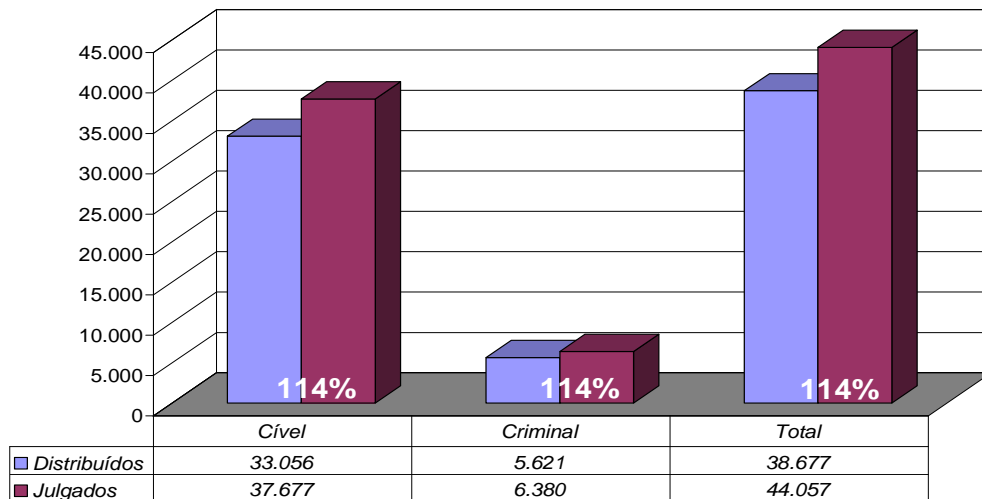

# *Tribunal de Justiça do Estado do Rio de Janeiro*

*Diretoria Geral de Apoio  
aos Órgãos Jurisdicionais*

*Março de 2011*

<b>PRODUTIVIDADE DO TRIBUNAL</b>	<b>3</b>
<i>Gráfico de Processos Distribuídos x Julgados</i>	3
<i>Média de Processos por Desembargador</i>	4
<i>Gráfico da Média de Processos por Desembargador</i>	4
<i>Tempo Médio decorrido entre a Autuação e o Julgamento dos Processos no Tribunal de Justiça</i>	5
<i>Gráfico do Tempo Médio entre Autuação e Julgamento do Tribunal</i>	5
<i>Gráfico do Tempo Médio entre Distribuição e Julgamento dos Órgãos Julgadores Cíveis</i>	6
<i>Gráfico do Tempo Médio entre Distribuição e Julgamento dos Órgãos Julgadores Criminais</i>	6
<i>Tabela de Dados Estatísticos dos Órgãos Julgadores</i>	7
<i>Tabela de Dados Estatísticos dos Desembargadores</i>	8

## Produtividade do Tribunal

Área Criminal	Mar/10	Mar/11	Jan a Mar/11
Processos Distribuídos	3.398	2.347	5.621
Processos Julgados	2.259	2.538	6.380

Área Cível	Mar/10	Mar/11	Jan a Mar/11
Processos Distribuídos	13.548	12.388	33.056
Processos Julgados	19.560	16.315	37.677

Total Geral	Mar/10	Mar/11	Jan a Mar/11
Processos Distribuídos	16.946	14.735	38.677
Processos Julgados	21.819	18.853	44.057

**Processos Distribuídos x Julgados  
Janeiro a Março/2011**

Fonte: Sistema Informatizado de Consulta da 2ª Instância do TJRJ, Sistema JUD, Módulo ES, Rotina JD