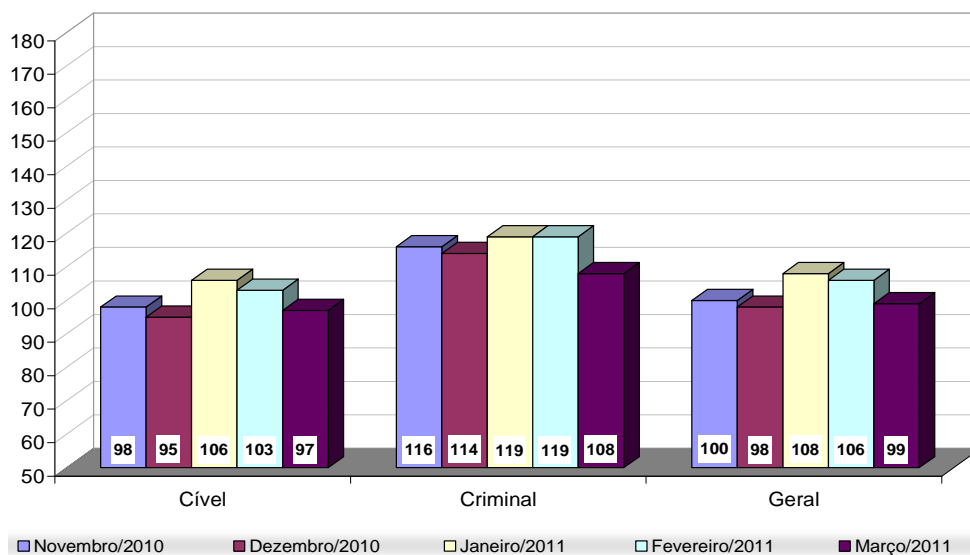

Tempo Médio decorrido entre a Autuação e o Julgamento dos Processos no Tribunal de Justiça

Tempo Médio (dias) entre Autuação e Julgamento
Março/2011

Fonte: Sistema Informatizado de Consulta da 2ª Instância do TJRJ, Sistema JUD, Módulo ES, Rotina TF
Dados gerados em 04/04/11 às 11:29:43.