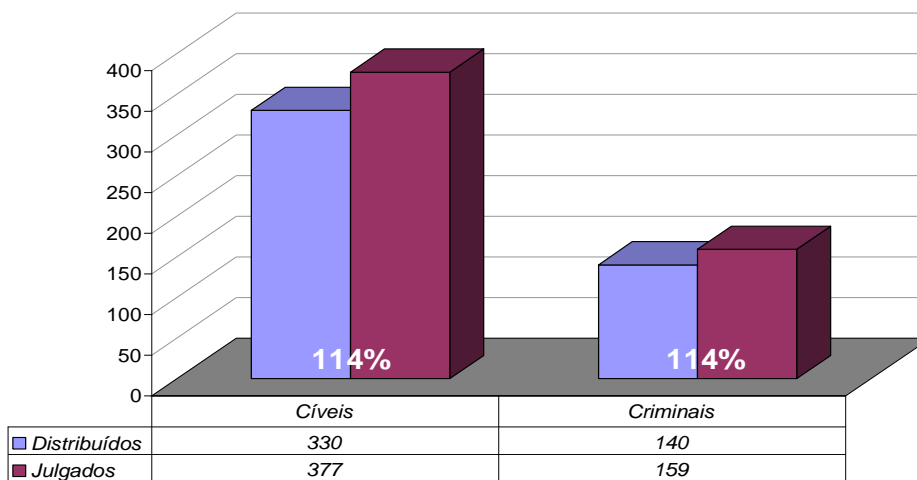

Média de Processos por Desembargador

Mar/10	Distribuídos p/ Des.	Julgados p/ Des.
Cível (:100)	135	196
Criminal (:40)	85	56

Mar/11	Distribuídos p/ Des.	Julgados p/ Des.
Cível (:100)	124	163
Criminal (:40)	59	63

Jan a Mar/11	Distribuídos p/ Des.	Julgados p/ Des.
Cível (:100)	330	377
Criminal (:40)	140	159

Média de Processos por Desembargador
Cível (:100) e Criminal (:40)
Janeiro a Março/2011

Fonte: Sistema Informatizado de Consulta da 2ª Instância do TJRJ, Sistema JUD, Módulo ES, Rotina JD

Obs.: A partir de 01/08/2005 os processos selecionados são os distribuídos e não mais os autuados.