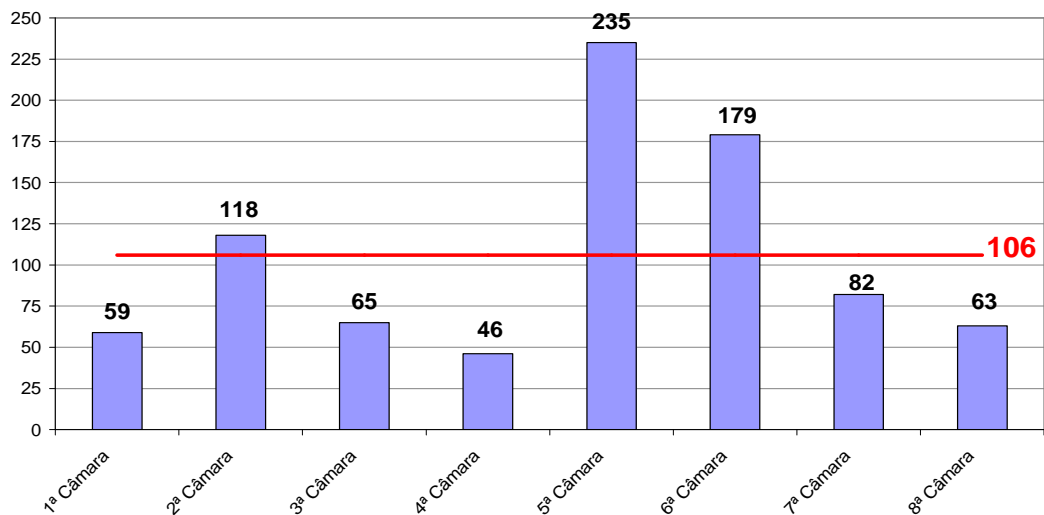

Tempo Médio (dias) entre Distribuição e Julgamento Órgãos Julgadores Criminais Março/2011

Fonte: Sistema Informatizado de Consulta da 2ª Instância do TJRJ, Sistema JUD, Módulo ES, Rotina TJ