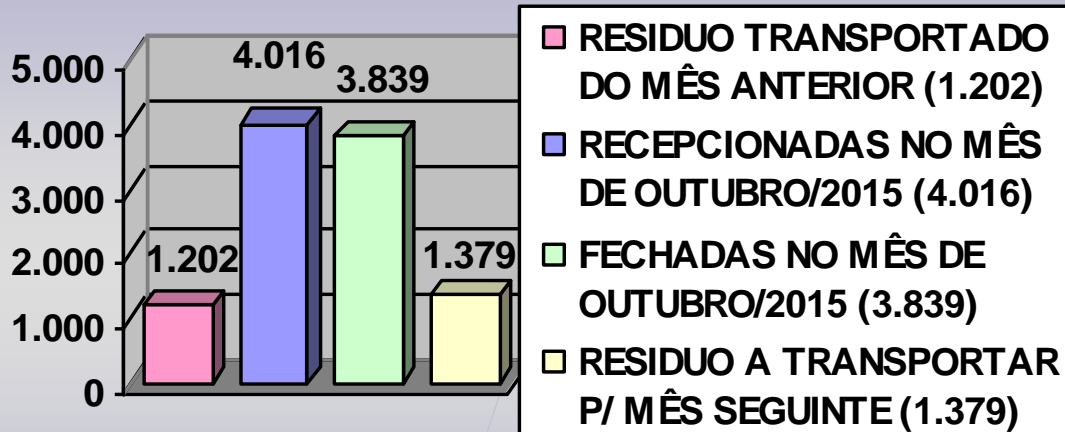

**QUADRO GERAL DAS MANIFESTAÇÕES
- OUTUBRO/2015 -**

Obs: De acordo com os dados oferecidos pela rotina ESME, o saldo em processamento no mês de OUTUBRO/2015 atingiu um total de 5.218 manifestações (resíduo transportado do mês anterior + recebidas do mês de outubro/2015). Deste total, 3.839 foram respondidas no mês, restando como resíduo a transportar para o mês seguinte 1.379 manifestações.