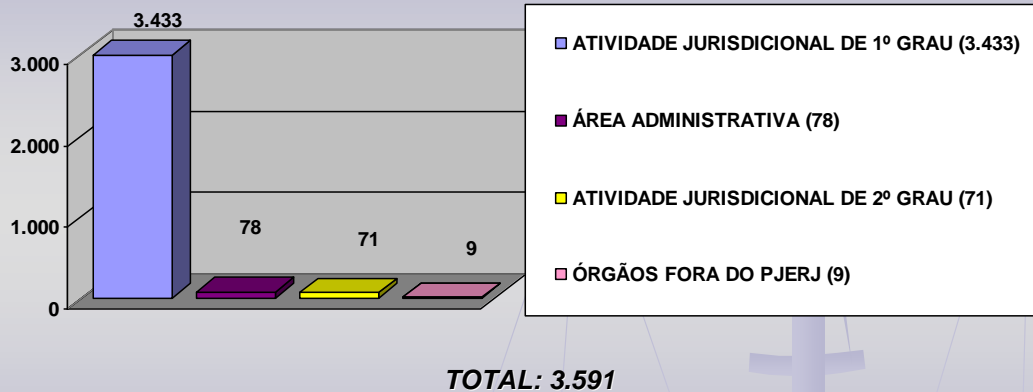

**ESTATÍSTICA
OUTUBRO/2015**

MANIFESTAÇÕES RECEPCIONADAS
RESPONDIDAS X EM PROCESSAMENTO
- OUTUBRO/2015 -

TOTAL: 4.016

MANIFESTAÇÕES RECEPCIONADAS
DETALHAMENTO
- OUTUBRO/2015 -

TOTAL: 4.016

**MANIFESTAÇÕES RECEPCIONADAS
POR CANAL DE ACESSO**
- OUTUBRO/2015 -

TOTAL: 4.016

**MANIFESTAÇÕES RECEPCIONADAS
POR TIPO**
- OUTUBRO/2015 -

TOTAL: 3.591

Obs.: A diferença de 425 manifestações, em relação ao total de recebidas no mês de OUTUBRO/2015 (4.016), refere-se a 193 não analisadas até a ocasião do fechamento estatístico e 232 canceladas por duplicidade no envio ao sistema da Ouvidoria, não sendo, portanto, passíveis de classificação.

RECLAMAÇÕES DE MAIOR INCIDÊNCIA
- OUTUBRO/2015 -

DÚVIDAS DE MAIOR INCIDÊNCIA
- OUTUBRO/2015 -

**MANIFESTAÇÕES RECEPCIONADAS
POR ÁREA
- OUTUBRO/2015 -**

Obs.: A diferença de 425 manifestações, em relação ao total de recebidas no mês de OUTUBRO/2015 (4.016), refere-se a 193 não analisadas até a ocasião do fechamento estatístico e 232 canceladas por duplicidade no envio ao sistema da Ouvidoria, não sendo, portanto, passíveis de classificação.