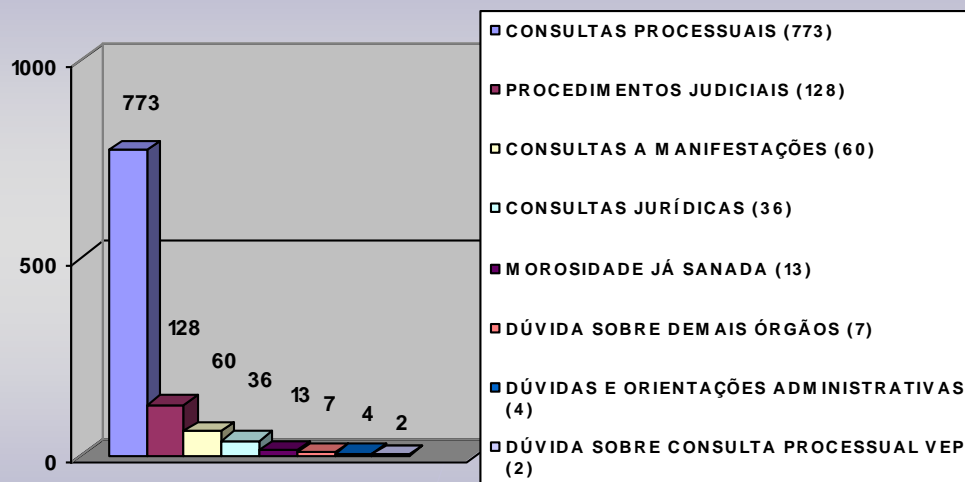

**ESTATÍSTICA
OUTUBRO/2015**

MANIFESTAÇÕES RECEPCIONADAS
RESPONDIDAS X EM PROCESSAMENTO
- OUTUBRO/2015 -

TOTAL: 4.016

MANIFESTAÇÕES RECEPCIONADAS
DETALHAMENTO
- OUTUBRO/2015 -

TOTAL: 4.016

**MANIFESTAÇÕES RECEPCIONADAS
POR CANAL DE ACESSO**
- OUTUBRO/2015 -

TOTAL: 4.016

**MANIFESTAÇÕES RECEPCIONADAS
POR TIPO**
- OUTUBRO/2015 -

TOTAL: 3.591

Obs.: A diferença de 425 manifestações, em relação ao total de recebidas no mês de OUTUBRO/2015 (4.016), refere-se a 193 não analisadas até a ocasião do fechamento estatístico e 232 canceladas por duplicidade no envio ao sistema da Ouvidoria, não sendo, portanto, passíveis de classificação.

RECLAMAÇÕES DE MAIOR INCIDÊNCIA
- OUTUBRO/2015 -

DÚVIDAS DE MAIOR INCIDÊNCIA
- OUTUBRO/2015 -

**MANIFESTAÇÕES RECEPCIONADAS
POR ÁREA
- OUTUBRO/2015 -**

Obs.: A diferença de 425 manifestações, em relação ao total de recebidas no mês de OUTUBRO/2015 (4.016), refere-se a 193 não analisadas até a ocasião do fechamento estatístico e 232 canceladas por duplicidade no envio ao sistema da Ouvidoria, não sendo, portanto, passíveis de classificação.