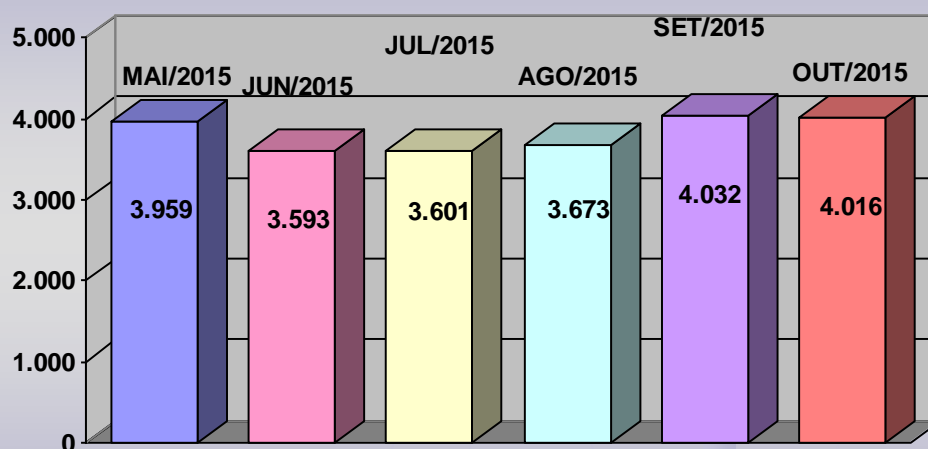

MANIFESTAÇÕES RECEPCIONADAS NO SEMESTRE
- MAIO 2015 / OUTUBRO 2015 -

A presente estatística encontra-se também disponível em nosso link. Acesse *Ouvidoria* através da página principal do site www.tjrj.jus.br e em seguida Estatística (Mês Corrente).

Rio de Janeiro, 06 de novembro de 2015.

ANDRÉA MACIEL PACHÁ
Ouvidora-Geral