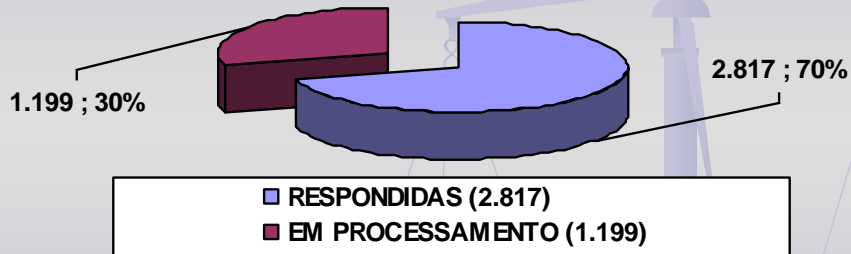

**ESTATÍSTICA
OUTUBRO/2015**

MANIFESTAÇÕES RECEPCIONADAS
RESPONDIDAS X EM PROCESSAMENTO
- OUTUBRO/2015 -

TOTAL: 4.016

MANIFESTAÇÕES RECEPCIONADAS
DETALHAMENTO
- OUTUBRO/2015 -

TOTAL: 4.016

**MANIFESTAÇÕES RECEPCIONADAS
POR CANAL DE ACESSO**
- OUTUBRO/2015 -

TOTAL: 4.016

**MANIFESTAÇÕES RECEPCIONADAS
POR TIPO**
- OUTUBRO/2015 -

TOTAL: 3.591

Obs.: A diferença de 425 manifestações, em relação ao total de recebidas no mês de OUTUBRO/2015 (4.016), refere-se a 193 não analisadas até a ocasião do fechamento estatístico e 232 canceladas por duplicidade no envio ao sistema da Ouvidoria, não sendo, portanto, passíveis de classificação.