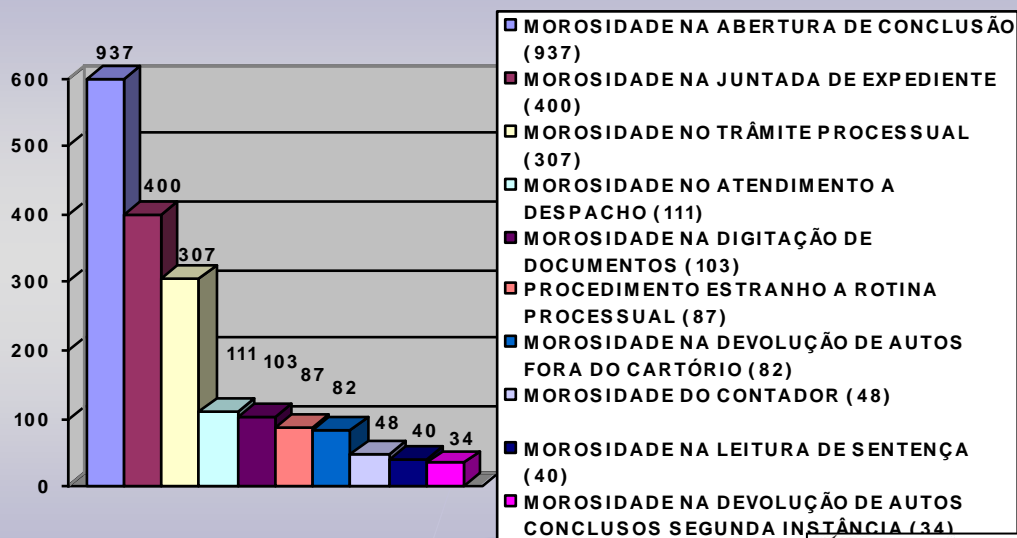

**ESTATÍSTICA
OUTUBRO/2015**

MANIFESTAÇÕES RECEPCIONADAS
RESPONDIDAS X EM PROCESSAMENTO
- OUTUBRO/2015 -

TOTAL: 4.016

MANIFESTAÇÕES RECEPCIONADAS
DETALHAMENTO
- OUTUBRO/2015 -

TOTAL: 4.016

**MANIFESTAÇÕES RECEPCIONADAS
POR CANAL DE ACESSO**
- OUTUBRO/2015 -

TOTAL: 4.016

**MANIFESTAÇÕES RECEPCIONADAS
POR TIPO**
- OUTUBRO/2015 -

TOTAL: 3.591

Obs.: A diferença de 425 manifestações, em relação ao total de recebidas no mês de OUTUBRO/2015 (4.016), refere-se a 193 não analisadas até a ocasião do fechamento estatístico e 232 canceladas por duplicidade no envio ao sistema da Ouvidoria, não sendo, portanto, passíveis de classificação.

RECLAMAÇÕES DE MAIOR INCIDÊNCIA
- OUTUBRO/2015 -

DÚVIDAS DE MAIOR INCIDÊNCIA
- OUTUBRO/2015 -

**MANIFESTAÇÕES RECEPCIONADAS
POR ÁREA
- OUTUBRO/2015 -**

Obs.: A diferença de 425 manifestações, em relação ao total de recebidas no mês de OUTUBRO/2015 (4.016), refere-se a 193 não analisadas até a ocasião do fechamento estatístico e 232 canceladas por duplicidade no envio ao sistema da Ouvidoria, não sendo, portanto, passíveis de classificação.