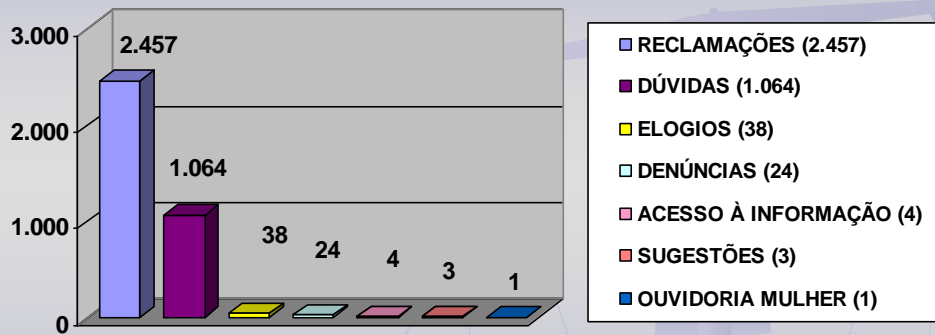

**ESTATÍSTICA
OUTUBRO/2015**

MANIFESTAÇÕES RECEPCIONADAS
RESPONDIDAS X EM PROCESSAMENTO
- OUTUBRO/2015 -

TOTAL: 4.016

MANIFESTAÇÕES RECEPCIONADAS
DETALHAMENTO
- OUTUBRO/2015 -

TOTAL: 4.016

**MANIFESTAÇÕES RECEPCIONADAS
POR CANAL DE ACESSO**
- OUTUBRO/2015 -

TOTAL: 4.016

**MANIFESTAÇÕES RECEPCIONADAS
POR TIPO**
- OUTUBRO/2015 -

TOTAL: 3.591

Obs.: A diferença de 425 manifestações, em relação ao total de recebidas no mês de OUTUBRO/2015 (4.016), refere-se a 193 não analisadas até a ocasião do fechamento estatístico e 232 canceladas por duplicidade no envio ao sistema da Ouvidoria, não sendo, portanto, passíveis de classificação.

RECLAMAÇÕES DE MAIOR INCIDÊNCIA
- OUTUBRO/2015 -

DÚVIDAS DE MAIOR INCIDÊNCIA
- OUTUBRO/2015 -

**MANIFESTAÇÕES RECEPCIONADAS
POR ÁREA
- OUTUBRO/2015 -**

Obs.: A diferença de 425 manifestações, em relação ao total de recebidas no mês de OUTUBRO/2015 (4.016), refere-se a 193 não analisadas até a ocasião do fechamento estatístico e 232 canceladas por duplicidade no envio ao sistema da Ouvidoria, não sendo, portanto, passíveis de classificação.