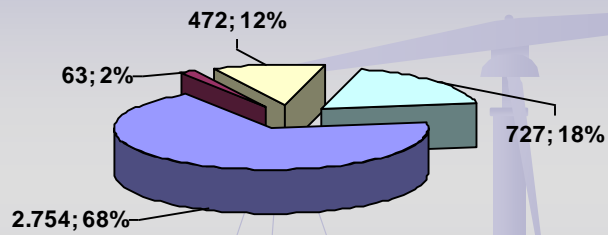

**ESTATÍSTICA
OUTUBRO/2015**

MANIFESTAÇÕES RECEPCIONADAS
RESPONDIDAS X EM PROCESSAMENTO
- OUTUBRO/2015 -

TOTAL: 4.016

MANIFESTAÇÕES RECEPCIONADAS
DETALHAMENTO
- OUTUBRO/2015 -

TOTAL: 4.016

**MANIFESTAÇÕES RECEPCIONADAS
POR CANAL DE ACESSO**
- OUTUBRO/2015 -

TOTAL: 4.016

**MANIFESTAÇÕES RECEPCIONADAS
POR TIPO**
- OUTUBRO/2015 -

TOTAL: 3.591

Obs.: A diferença de 425 manifestações, em relação ao total de recebidas no mês de OUTUBRO/2015 (4.016), refere-se a 193 não analisadas até a ocasião do fechamento estatístico e 232 canceladas por duplicidade no envio ao sistema da Ouvidoria, não sendo, portanto, passíveis de classificação.

RECLAMAÇÕES DE MAIOR INCIDÊNCIA
- OUTUBRO/2015 -

DÚVIDAS DE MAIOR INCIDÊNCIA
- OUTUBRO/2015 -

**MANIFESTAÇÕES RECEPCIONADAS
POR ÁREA
- OUTUBRO/2015 -**

Obs.: A diferença de 425 manifestações, em relação ao total de recebidas no mês de OUTUBRO/2015 (4.016), refere-se a 193 não analisadas até a ocasião do fechamento estatístico e 232 canceladas por duplicidade no envio ao sistema da Ouvidoria, não sendo, portanto, passíveis de classificação.