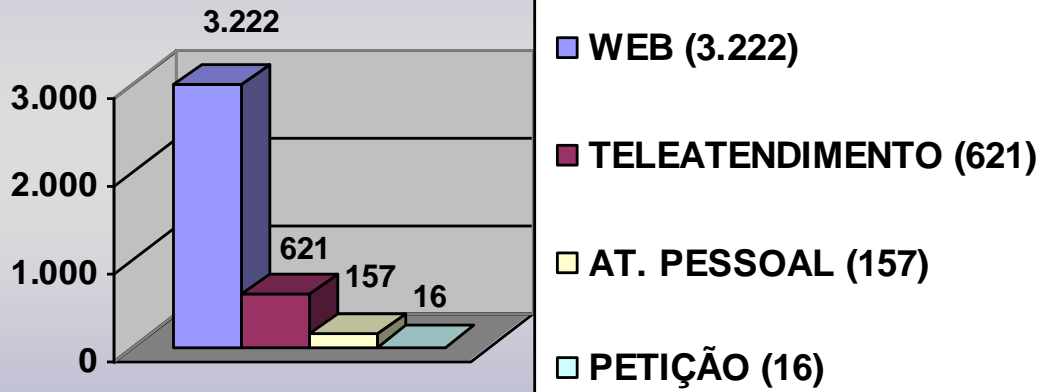

**ESTATÍSTICA
OUTUBRO/2015**

MANIFESTAÇÕES RECEPCIONADAS
RESPONDIDAS X EM PROCESSAMENTO
- OUTUBRO/2015 -

TOTAL: 4.016

MANIFESTAÇÕES RECEPCIONADAS
DETALHAMENTO
- OUTUBRO/2015 -

TOTAL: 4.016

**MANIFESTAÇÕES RECEPCIONADAS
POR CANAL DE ACESSO**
- OUTUBRO/2015 -

TOTAL: 4.016

**MANIFESTAÇÕES RECEPCIONADAS
POR TIPO**
- OUTUBRO/2015 -

TOTAL: 3.591

Obs.: A diferença de 425 manifestações, em relação ao total de recebidas no mês de OUTUBRO/2015 (4.016), refere-se a 193 não analisadas até a ocasião do fechamento estatístico e 232 canceladas por duplicidade no envio ao sistema da Ouvidoria, não sendo, portanto, passíveis de classificação.