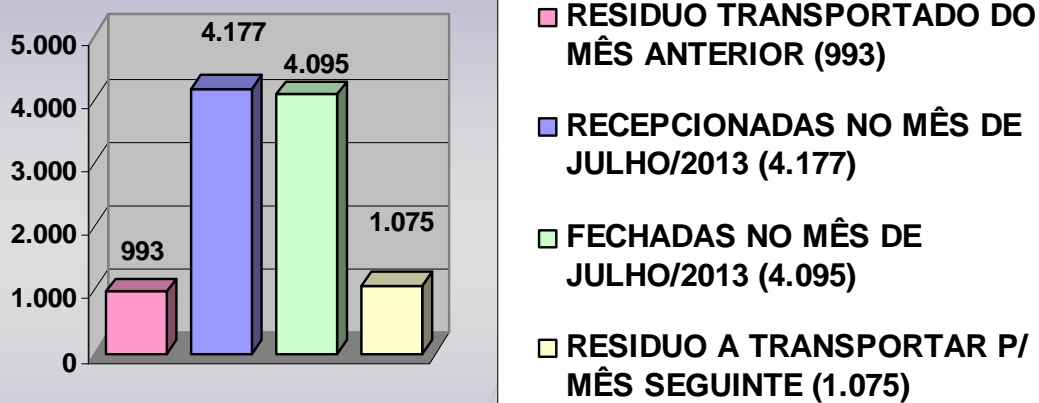

**ESTATÍSTICA
JULHO/2013**

MANIFESTAÇÕES RECEPCIONADAS
SOLUCIONADAS X EM PROCESSAMENTO
- JULHO/2013 -

TOTAL: 4.177

MANIFESTAÇÕES RECEPCIONADAS
DETALHAMENTO
- JULHO/2013 -

TOTAL: 4.177

- SOLUCIONADAS DIRETAMENTE PELA OUVIDORIA (3.106)
- SOLUCIONADAS MEDIANTE RESPOSTAS DOS ÓRGÃOS COMPETENTES (89)
- EM PROCESSAMENTO NA OUVIDORIA (575)
- EM PROCESSAMENTO NOS ÓRGÃOS COMPETENTES (407)

**MANIFESTAÇÕES RECEPCIONADAS
POR CANAL DE ACESSO**

- JULHO/2013 -

TOTAL: 4.177

**MANIFESTAÇÕES RECEPCIONADAS
POR TIPO**

- JULHO/2013 -

TOTAL: 3.885

Obs.: A diferença de 292 manifestações, em relação ao total de recebidas no mês de JULHO/2013 (4.177), refere-se a 213 não analisadas até a ocasião do fechamento estatístico e 79 canceladas por duplicidade no envio ao sistema da Ouvidoria, não sendo, portanto, passíveis de classificação.

RECLAMAÇÕES DE MAIOR INCIDÊNCIA
- JULHO/2013 -

DÚVIDAS DE MAIOR INCIDÊNCIA
- JULHO/2013 -

**MANIFESTAÇÕES RECEPCIONADAS
POR ÁREA**
- JULHO/2013 -

TOTAL: 3.885

Obs.: A diferença de 292 manifestações, em relação ao total de recebidas no mês de JULHO/2013 (4.177), refere-se a 213 não analisadas até a ocasião do fechamento estatístico e 79 canceladas por duplicidade no envio ao sistema da Ouvidoria, não sendo, portanto, passíveis de classificação.

QUADRO GERAL DAS MANIFESTAÇÕES
- JULHO/2013 -

Obs: De acordo com os dados oferecidos pela rotina ESME, o saldo em processamento no mês de JULHO/2013 atingiu um total de 5.170 manifestações (resíduo transportado do mês anterior + recebidas do mês de julho/2013). Deste total, 4.095 foram solucionadas no mês, restando como resíduo a transportar para o mês seguinte 1.075 manifestações.