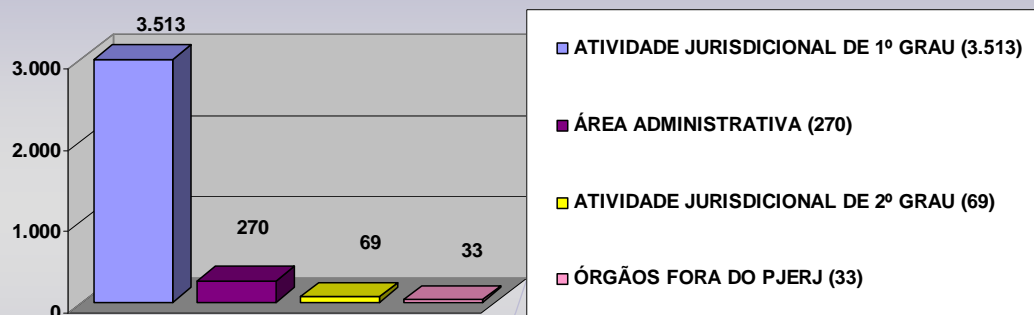

**ESTATÍSTICA
JULHO/2013**

MANIFESTAÇÕES RECEPCIONADAS
SOLUCIONADAS X EM PROCESSAMENTO
- JULHO/2013 -

TOTAL: 4.177

MANIFESTAÇÕES RECEPCIONADAS
DETALHAMENTO
- JULHO/2013 -

TOTAL: 4.177

- SOLUCIONADAS DIRETAMENTE PELA OUVIDORIA (3.106)
- SOLUCIONADAS MEDIANTE RESPOSTAS DOS ÓRGÃOS COMPETENTES (89)
- EM PROCESSAMENTO NA OUVIDORIA (575)
- EM PROCESSAMENTO NOS ÓRGÃOS COMPETENTES (407)

**MANIFESTAÇÕES RECEPCIONADAS
POR CANAL DE ACESSO**

- JULHO/2013 -

TOTAL: 4.177

**MANIFESTAÇÕES RECEPCIONADAS
POR TIPO**

- JULHO/2013 -

TOTAL: 3.885

Obs.: A diferença de 292 manifestações, em relação ao total de recebidas no mês de JULHO/2013 (4.177), refere-se a 213 não analisadas até a ocasião do fechamento estatístico e 79 canceladas por duplicidade no envio ao sistema da Ouvidoria, não sendo, portanto, passíveis de classificação.

RECLAMAÇÕES DE MAIOR INCIDÊNCIA
- JULHO/2013 -

DÚVIDAS DE MAIOR INCIDÊNCIA
- JULHO/2013 -

**MANIFESTAÇÕES RECEPCIONADAS
POR ÁREA**
- JULHO/2013 -

TOTAL: 3.885

Obs.: A diferença de 292 manifestações, em relação ao total de recebidas no mês de JULHO/2013 (4.177), refere-se a 213 não analisadas até a ocasião do fechamento estatístico e 79 canceladas por duplicidade no envio ao sistema da Ouvidoria, não sendo, portanto, passíveis de classificação.