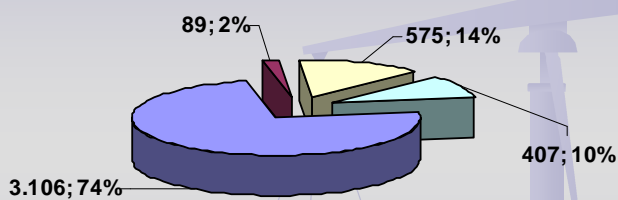

**ESTATÍSTICA
JULHO/2013**

MANIFESTAÇÕES RECEPCIONADAS
SOLUCIONADAS X EM PROCESSAMENTO
- JULHO/2013 -

TOTAL: 4.177

MANIFESTAÇÕES RECEPCIONADAS
DETALHAMENTO
- JULHO/2013 -

TOTAL: 4.177

- SOLUCIONADAS DIRETAMENTE PELA OUVIDORIA (3.106)
- SOLUCIONADAS MEDIANTE RESPOSTAS DOS ÓRGÃOS COMPETENTES (89)
- EM PROCESSAMENTO NA OUVIDORIA (575)
- EM PROCESSAMENTO NOS ÓRGÃOS COMPETENTES (407)

**MANIFESTAÇÕES RECEPCIONADAS
POR CANAL DE ACESSO**

- JULHO/2013 -

TOTAL: 4.177

**MANIFESTAÇÕES RECEPCIONADAS
POR TIPO**

- JULHO/2013 -

TOTAL: 3.885

Obs.: A diferença de 292 manifestações, em relação ao total de recebidas no mês de JULHO/2013 (4.177), refere-se a 213 não analisadas até a ocasião do fechamento estatístico e 79 canceladas por duplicidade no envio ao sistema da Ouvidoria, não sendo, portanto, passíveis de classificação.

RECLAMAÇÕES DE MAIOR INCIDÊNCIA
- JULHO/2013 -

DÚVIDAS DE MAIOR INCIDÊNCIA
- JULHO/2013 -

**MANIFESTAÇÕES RECEPCIONADAS
POR ÁREA**
- JULHO/2013 -

TOTAL: 3.885

Obs.: A diferença de 292 manifestações, em relação ao total de recebidas no mês de JULHO/2013 (4.177), refere-se a 213 não analisadas até a ocasião do fechamento estatístico e 79 canceladas por duplicidade no envio ao sistema da Ouvidoria, não sendo, portanto, passíveis de classificação.