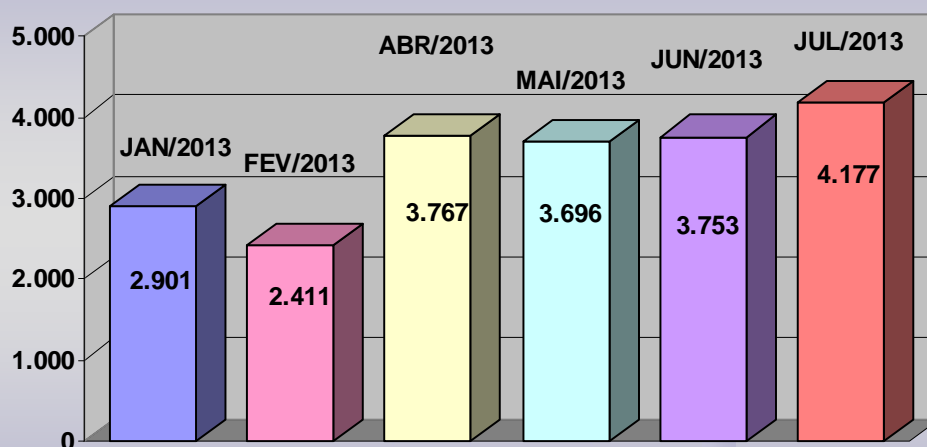

MANIFESTAÇÕES RECEPCIONADAS NO SEMESTRE
- JANEIRO 2013 / JULHO 2013 -

A presente estatística encontra-se também disponível em nosso link. Acesse *Ouvidoria* através da página principal do site www.tjrj.ius.br e em seguida Estatística (Mês Corrente).

Rio de Janeiro, 05 de agosto de 2013.

ANDRÉA MACIEL PACHÁ
Ouvidora-Geral