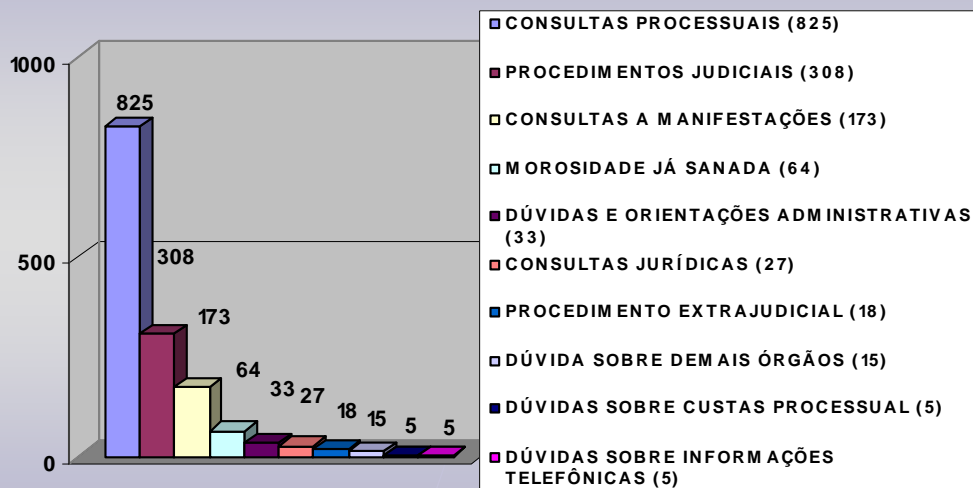

**ESTATÍSTICA
JULHO/2013**

MANIFESTAÇÕES RECEPCIONADAS
SOLUCIONADAS X EM PROCESSAMENTO
- JULHO/2013 -

TOTAL: 4.177

MANIFESTAÇÕES RECEPCIONADAS
DETALHAMENTO
- JULHO/2013 -

TOTAL: 4.177

- SOLUCIONADAS DIRETAMENTE PELA OUVIDORIA (3.106)
- SOLUCIONADAS MEDIANTE RESPOSTAS DOS ÓRGÃOS COMPETENTES (89)
- EM PROCESSAMENTO NA OUVIDORIA (575)
- EM PROCESSAMENTO NOS ÓRGÃOS COMPETENTES (407)

**MANIFESTAÇÕES RECEPCIONADAS
POR CANAL DE ACESSO**

- JULHO/2013 -

TOTAL: 4.177

**MANIFESTAÇÕES RECEPCIONADAS
POR TIPO**

- JULHO/2013 -

TOTAL: 3.885

Obs.: A diferença de 292 manifestações, em relação ao total de recebidas no mês de JULHO/2013 (4.177), refere-se a 213 não analisadas até a ocasião do fechamento estatístico e 79 canceladas por duplicidade no envio ao sistema da Ouvidoria, não sendo, portanto, passíveis de classificação.

RECLAMAÇÕES DE MAIOR INCIDÊNCIA
- JULHO/2013 -

DÚVIDAS DE MAIOR INCIDÊNCIA
- JULHO/2013 -

**MANIFESTAÇÕES RECEPCIONADAS
POR ÁREA**
- JULHO/2013 -

TOTAL: 3.885

Obs.: A diferença de 292 manifestações, em relação ao total de recebidas no mês de JULHO/2013 (4.177), refere-se a 213 não analisadas até a ocasião do fechamento estatístico e 79 canceladas por duplicidade no envio ao sistema da Ouvidoria, não sendo, portanto, passíveis de classificação.