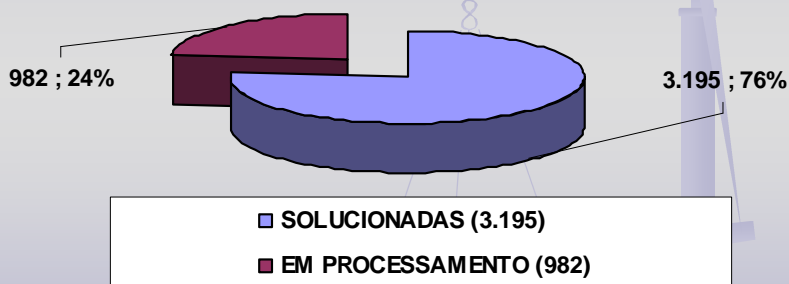

**ESTATÍSTICA
JULHO/2013**

MANIFESTAÇÕES RECEPCIONADAS
SOLUCIONADAS X EM PROCESSAMENTO
- JULHO/2013 -

TOTAL: 4.177

MANIFESTAÇÕES RECEPCIONADAS
DETALHAMENTO
- JULHO/2013 -

TOTAL: 4.177

- SOLUCIONADAS DIRETAMENTE PELA OUVIDORIA (3.106)
- SOLUCIONADAS MEDIANTE RESPOSTAS DOS ÓRGÃOS COMPETENTES (89)
- EM PROCESSAMENTO NA OUVIDORIA (575)
- EM PROCESSAMENTO NOS ÓRGÃOS COMPETENTES (407)

**MANIFESTAÇÕES RECEPCIONADAS
POR CANAL DE ACESSO**

- JULHO/2013 -

TOTAL: 4.177

**MANIFESTAÇÕES RECEPCIONADAS
POR TIPO**

- JULHO/2013 -

TOTAL: 3.885

Obs.: A diferença de 292 manifestações, em relação ao total de recebidas no mês de JULHO/2013 (4.177), refere-se a 213 não analisadas até a ocasião do fechamento estatístico e 79 canceladas por duplicidade no envio ao sistema da Ouvidoria, não sendo, portanto, passíveis de classificação.