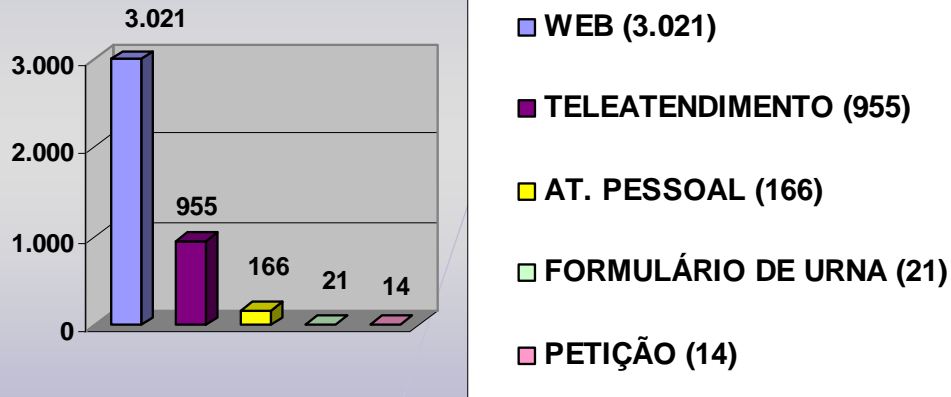

**ESTATÍSTICA
JULHO/2013**

MANIFESTAÇÕES RECEPCIONADAS
SOLUCIONADAS X EM PROCESSAMENTO
- JULHO/2013 -

TOTAL: 4.177

MANIFESTAÇÕES RECEPCIONADAS
DETALHAMENTO
- JULHO/2013 -

TOTAL: 4.177

- SOLUCIONADAS DIRETAMENTE PELA OUVIDORIA (3.106)
- SOLUCIONADAS MEDIANTE RESPOSTAS DOS ÓRGÃOS COMPETENTES (89)
- EM PROCESSAMENTO NA OUVIDORIA (575)
- EM PROCESSAMENTO NOS ÓRGÃOS COMPETENTES (407)

**MANIFESTAÇÕES RECEPCIONADAS
POR CANAL DE ACESSO**

- JULHO/2013 -

TOTAL: 4.177

**MANIFESTAÇÕES RECEPCIONADAS
POR TIPO**

- JULHO/2013 -

TOTAL: 3.885

Obs.: A diferença de 292 manifestações, em relação ao total de recebidas no mês de JULHO/2013 (4.177), refere-se a 213 não analisadas até a ocasião do fechamento estatístico e 79 canceladas por duplicidade no envio ao sistema da Ouvidoria, não sendo, portanto, passíveis de classificação.