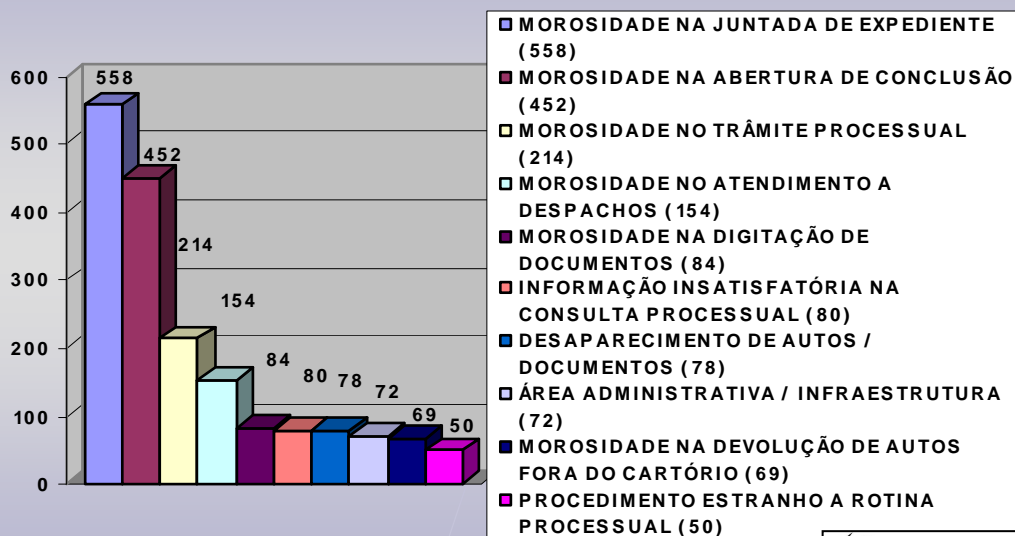

**ESTATÍSTICA
JULHO/2013**

MANIFESTAÇÕES RECEPCIONADAS
SOLUCIONADAS X EM PROCESSAMENTO
- JULHO/2013 -

TOTAL: 4.177

MANIFESTAÇÕES RECEPCIONADAS
DETALHAMENTO
- JULHO/2013 -

TOTAL: 4.177

- SOLUCIONADAS DIRETAMENTE PELA OUVIDORIA (3.106)
- SOLUCIONADAS MEDIANTE RESPOSTAS DOS ÓRGÃOS COMPETENTES (89)
- EM PROCESSAMENTO NA OUVIDORIA (575)
- EM PROCESSAMENTO NOS ÓRGÃOS COMPETENTES (407)

**MANIFESTAÇÕES RECEPCIONADAS
POR CANAL DE ACESSO**

- JULHO/2013 -

TOTAL: 4.177

**MANIFESTAÇÕES RECEPCIONADAS
POR TIPO**

- JULHO/2013 -

TOTAL: 3.885

Obs.: A diferença de 292 manifestações, em relação ao total de recebidas no mês de JULHO/2013 (4.177), refere-se a 213 não analisadas até a ocasião do fechamento estatístico e 79 canceladas por duplicidade no envio ao sistema da Ouvidoria, não sendo, portanto, passíveis de classificação.

RECLAMAÇÕES DE MAIOR INCIDÊNCIA
- JULHO/2013 -

DÚVIDAS DE MAIOR INCIDÊNCIA
- JULHO/2013 -

**MANIFESTAÇÕES RECEPCIONADAS
POR ÁREA**
- JULHO/2013 -

TOTAL: 3.885

Obs.: A diferença de 292 manifestações, em relação ao total de recebidas no mês de JULHO/2013 (4.177), refere-se a 213 não analisadas até a ocasião do fechamento estatístico e 79 canceladas por duplicidade no envio ao sistema da Ouvidoria, não sendo, portanto, passíveis de classificação.