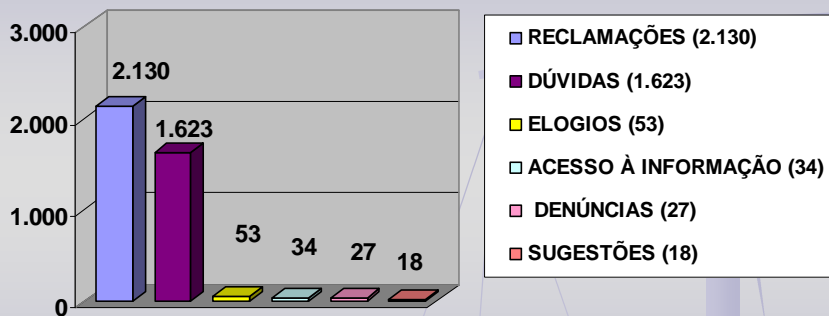

**ESTATÍSTICA
JULHO/2013**

MANIFESTAÇÕES RECEPCIONADAS
SOLUCIONADAS X EM PROCESSAMENTO
- JULHO/2013 -

TOTAL: 4.177

MANIFESTAÇÕES RECEPCIONADAS
DETALHAMENTO
- JULHO/2013 -

TOTAL: 4.177

- SOLUCIONADAS DIRETAMENTE PELA OUVIDORIA (3.106)
- SOLUCIONADAS MEDIANTE RESPOSTAS DOS ÓRGÃOS COMPETENTES (89)
- EM PROCESSAMENTO NA OUVIDORIA (575)
- EM PROCESSAMENTO NOS ÓRGÃOS COMPETENTES (407)

**MANIFESTAÇÕES RECEPCIONADAS
POR CANAL DE ACESSO**

- JULHO/2013 -

TOTAL: 4.177

**MANIFESTAÇÕES RECEPCIONADAS
POR TIPO**

- JULHO/2013 -

TOTAL: 3.885

Obs.: A diferença de 292 manifestações, em relação ao total de recebidas no mês de JULHO/2013 (4.177), refere-se a 213 não analisadas até a ocasião do fechamento estatístico e 79 canceladas por duplicidade no envio ao sistema da Ouvidoria, não sendo, portanto, passíveis de classificação.

RECLAMAÇÕES DE MAIOR INCIDÊNCIA
- JULHO/2013 -

DÚVIDAS DE MAIOR INCIDÊNCIA
- JULHO/2013 -

**MANIFESTAÇÕES RECEPCIONADAS
POR ÁREA**
- JULHO/2013 -

TOTAL: 3.885

Obs.: A diferença de 292 manifestações, em relação ao total de recebidas no mês de JULHO/2013 (4.177), refere-se a 213 não analisadas até a ocasião do fechamento estatístico e 79 canceladas por duplicidade no envio ao sistema da Ouvidoria, não sendo, portanto, passíveis de classificação.

QUADRO GERAL DAS MANIFESTAÇÕES
- JULHO/2013 -

Obs: De acordo com os dados oferecidos pela rotina ESME, o saldo em processamento no mês de JULHO/2013 atingiu um total de 5.170 manifestações (resíduo transportado do mês anterior + recebidas do mês de julho/2013). Deste total, 4.095 foram solucionadas no mês, restando como resíduo a transportar para o mês seguinte 1.075 manifestações.